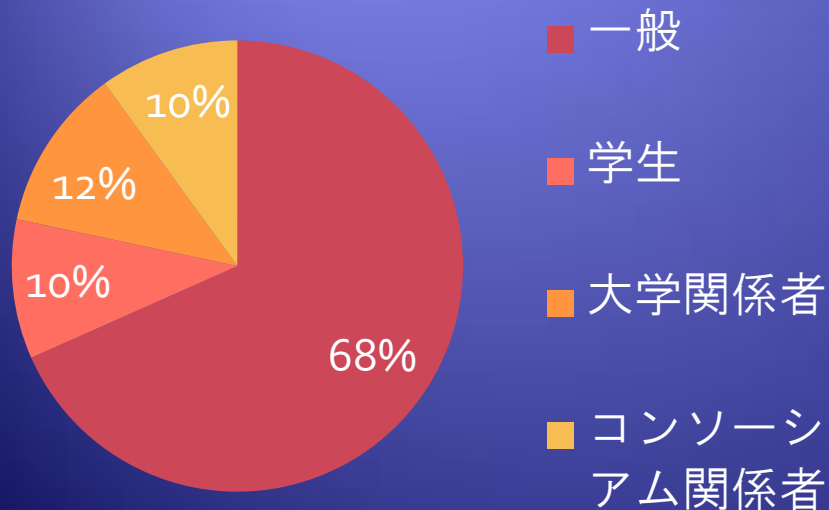

第5回市民講演会

限りなく広がるいのちの科学 ～環境といのち～

■アンケート結果■

平成23年10月29日（土）

13:30～17:00

於 学習院大学

アンケート集計 (1/5)

- ◆ 参加者数（受付数）：113名
- ◆ アンケート回収数：60名 アンケート回収率

アンケート集計 (2/5)

◆ 参加者の職業・住まい

職業

住まい

アンケート集計 (3/5)

◆ 市民講演会の認知度

市民講演会の来場回数

来場のきっかけ

アンケート集計 (4/5)

◆ 市民講演会の感想

講演全般の感想

役に立った講演

(複数回答含む)

アンケート集計 (5/5)

- ◆ フリーメッセージ（講演について）
- ◆ 今回のような科学的講座は少ないので、また参加させていただきたい
- ◆ 研究者の活動を市民に理解してもらおうという大変良い活動だと思う
- ◆ 放射能の問題は引き続き取り上げてほしい
- ◆ 「遺伝子とガンの関係」「食品添加物とガン」などの最新の研究内容を聞きたい
- ◆ うつ病について生物学・脳科学的なお話しが聞きたい
- ◆ 講師の持ち時間がもう少しあったほうが、聞く側にとって理解しやすい
- ◆ 配布資料がほしい
- ◆ 椅子が木製で痛かった