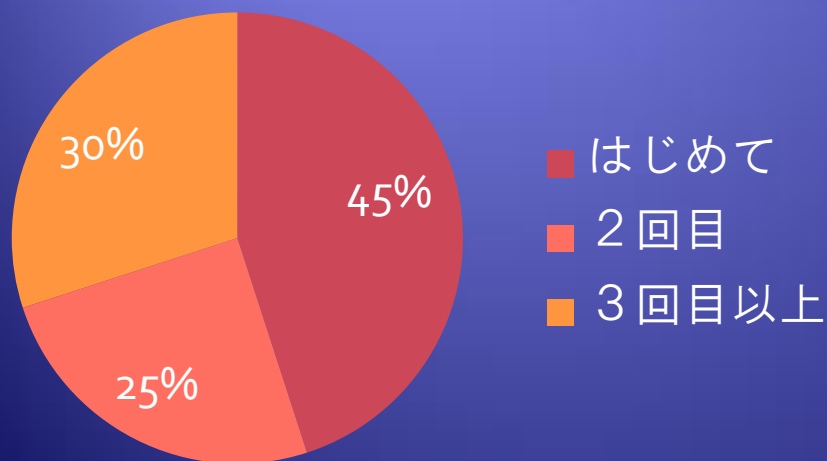

第5回市民講演会

限りなく広がるいのちの科学 ～環境といのち～

■アンケート結果■

平成23年10月29日（土）

13:30～17:00

於 学習院大学

アンケート集計 (1/5)

- ◆ 参加者数（受付数）：113名
- ◆ アンケート回収数：60名 アンケート回収率

アンケート集計 (2/5)

◆ 参加者の職業・住まい

職業

住まい

アンケート集計 (3/5)

◆ 市民講演会の認知度

市民講演会の来場回数

来場のきっかけ