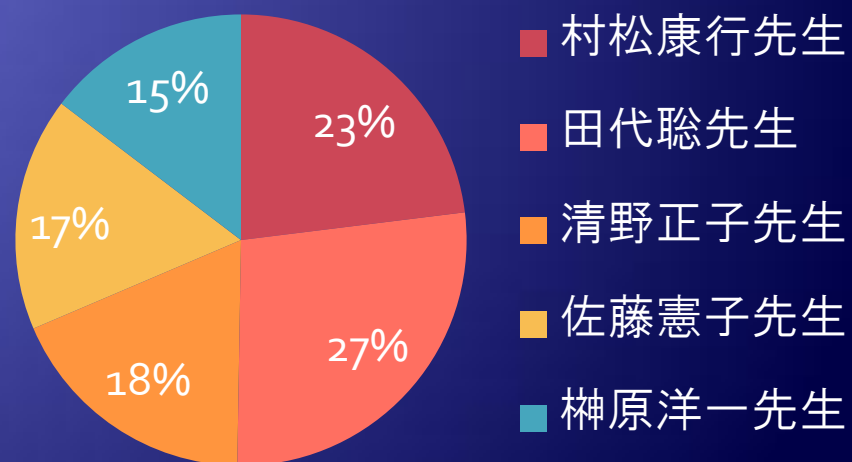

アンケート集計 (4/5)

◆ 市民講演会の感想

講演全般の感想

役に立った講演

(複数回答含む)