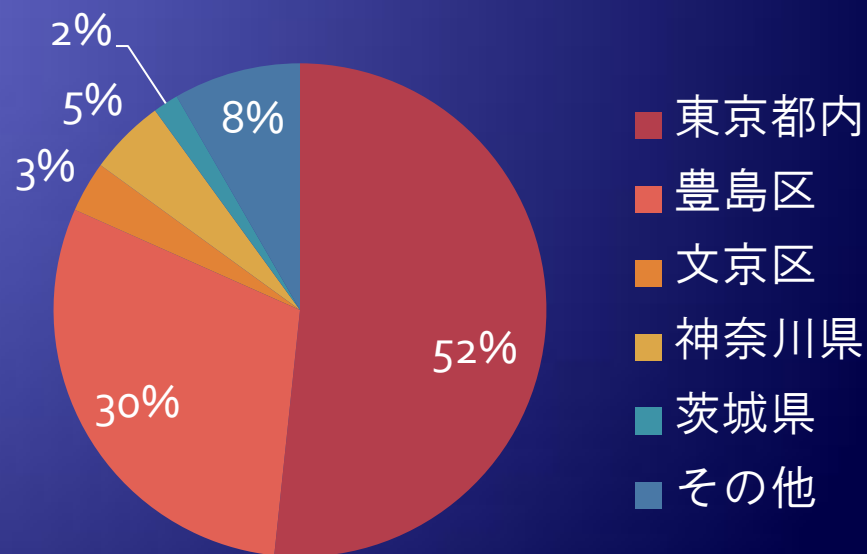

第5回市民講演会

限りなく広がるいのちの科学 ～環境といのち～

■アンケート結果■

平成23年10月29日（土）

13:30～17:00

於 学習院大学

アンケート集計 (1/5)

- ◆ 参加者数（受付数）：113名
- ◆ アンケート回収数：60名 アンケート回収率

アンケート集計 (2/5)

◆ 参加者の職業・住まい

職業

住まい

アンケート集計 (3/5)

◆ 市民講演会の認知度

市民講演会の来場回数

来場のきっかけ

アンケート集計 (4/5)

◆ 市民講演会の感想

講演全般の感想

役に立った講演

(複数回答含む)

アンケート集計 (5/5)

- ◆ フリーメッセージ（講演について）
- ◆ 今回のような科学的講座は少ないので、また参加させていただきたい
- ◆ 研究者の活動を市民に理解してもらおうという大変良い活動だと思う
- ◆ 放射能の問題は引き続き取り上げてほしい
- ◆ 「遺伝子とガンの関係」「食品添加物とガン」などの最新の研究内容を聞きたい
- ◆ うつ病について生物学・脳科学的なお話しが聞きたい
- ◆ 講師の持ち時間がもう少しあったほうが、聞く側にとって理解しやすい
- ◆ 配布資料がほしい
- ◆ 椅子が木製で痛かった